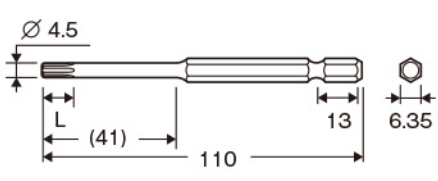

# 速攻 ではがす

**NEW**  
MADE IN JAPAN

**ASCC-1**  
浅い目地用

**ASCC-2**  
深い目地用

(実寸大)

刃物よりも 壁面を傷つけない

時間短縮  
労力削減  
安全作業